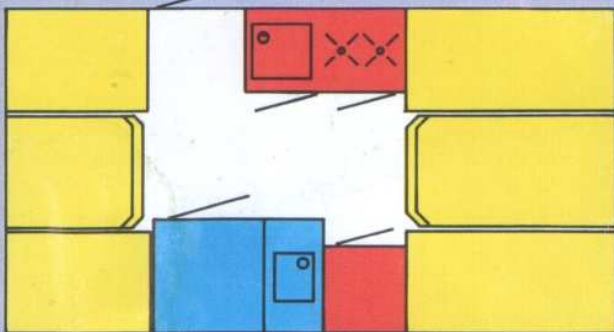

CAMPTOUR MERKUR

Caravan

- für 2-3 Personen
- außen kompakt – innen bequem
- sicheres Fahrverhalten durch Breitspurchassis
- freundliche Atmosphäre durch helle Möbel und warme Dessins

Das Fahrwerk

Vollverzinktes Leichtbauchassis mit Rückfahrautomatik und Breitreifen. Verzinkter Reserveradhalter am Fahrzeugboden. 4 stabile verzinkte Stützen. Serienmäßig mit Buglauftrad.

Die Sitzplätze

Im Heck große Sitzgruppe für 4 Personen. 12 cm dicke Schaumstoffpolster in frischen Farben sorgen für angenehmen Sitzkomfort, ebenso im Bug – hier für 2 Personen.

Die Schlafplätze

Im Heck zwei, im Bug einer – auch hier profitieren Sie von den starken Polstern und . . . von gutem Liegekomfort und Luftzirkulation durch Lattenroste. Bugschlafplatz mittels Vorhang vom Wohnraum zu trennen.

Das Bad

Klappwaschbecken und ein großer Spiegelschrank. Natürlich ein ausstellbares Milchglasfenster als Sichtschutz. Platz für eine Toilette ist auch noch.

Technische Daten

Gesamtlänge	5480 mm
Aufbaulänge	4295 mm
Innenlänge	3650 mm
Gesamtbreite	2080 mm
Gesamthöhe	2580 mm
Stehhöhe	1880 mm
Schlafplätze	3
Liegefläche Bug	850 x 1965 mm
Liegefläche Heck	1250 x 1965 mm
Eigengewicht	760 kg
zul. Gesamtgewicht	1000 kg
Bereifung	175 R 13