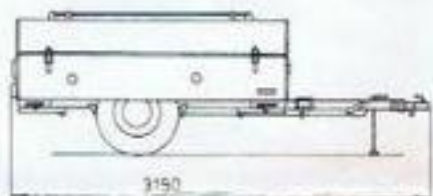

Caravans ermöglicht eine gute Sicht