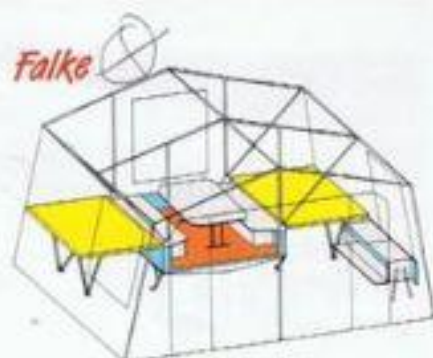

Caravans ermöglicht eine gute Sicht